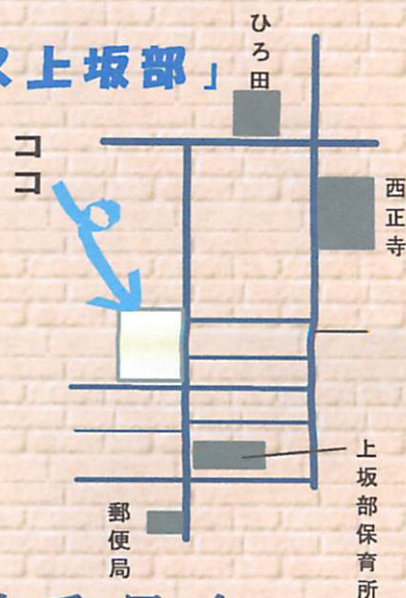

午後2時  
から

「ティンクル・ボイス上坂部」  
さんと一緒に！

“なつかしの歌”を皆さんと  
合唱しましょう！

- ・花
- ・水戸黄門
- ・青い山脈
- ・ふるさと
- ・野に咲く花のように
- ・幸せなら手をたたこう

上坂部県民交流広場地域推進委員会

回 覧 欄					

Piazza 上坂部

<http://www.piazza-kamisakabe.jp/>