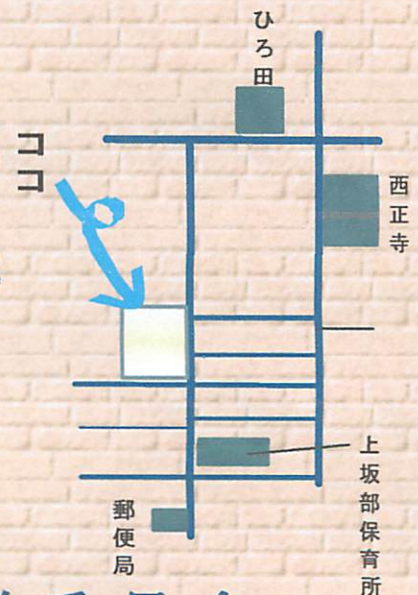

お琴の
演奏開催

ふれあい喫茶

開店日のお知らせ

36回目

香り高いコーヒーはいかが！

お気軽にお越し下さい。日曜日のひと時、
皆さんでおしゃべりしましょ！

日時 平成27年1月25日（日曜日）

PM1:00～PM4:00

場所 上坂部集会所

上坂部2丁目26-14

メニュー コーヒー ¥150

紅茶 ¥150

◆新年おめでとうございます。

今年も、「ふれあい喫茶」宜しくお願い
いたします。

今回は新年を寿ぎ、「琴」の演奏を村上
昌子様に行っていただきます。

皆さんご承知の「六段の調」等
お気軽に鑑賞ください。

演奏はPM2:00からです。

上坂部県民交流広場地域推進委員会

回
覧
欄

Piazza 上坂部

<http://www.piazza-kamisakabe.jp/>