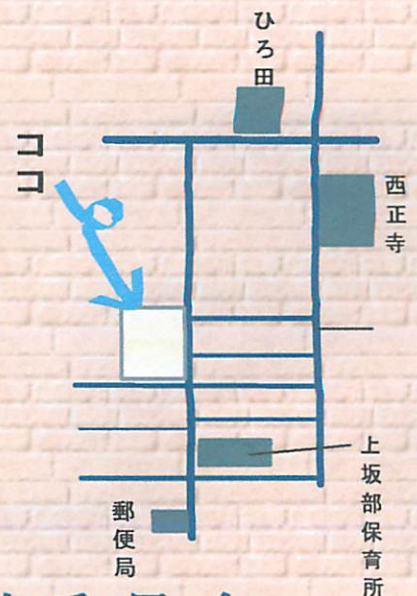

ふれあい喫茶

開店日のお知らせ

38回目

香り高いコーヒーはいかが！

お気軽にお越し下さい。日曜日のひと時、皆さんでおしゃべりしましょ！

日時 平成27年3月15日（日曜日）

PM1:00～PM4:00

場所 上坂部集会所

上坂部2丁目26-14

メニュー コーヒー ¥150

紅茶 ¥150

上坂部県民交流広場地域推進委員会

回覧欄						

Piazza 上坂部

<http://www.piazza-kamisakabe.jp/>