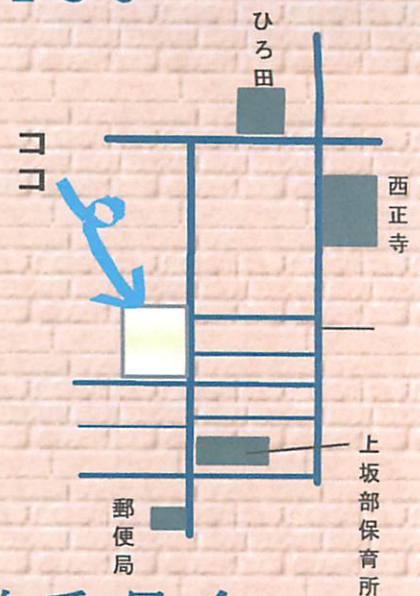

上坂部2丁目26-14

メニュー コーヒー ¥150

アイスコーヒー ¥150

紅茶 ¥150

次回のふれあい喫茶は8月23日（日）に開店いたします。

スタッフ一同、お待ちしております。

上坂部県民交流広場地域推進委員会

回覧欄									
-----	--	--	--	--	--	--	--	--	--