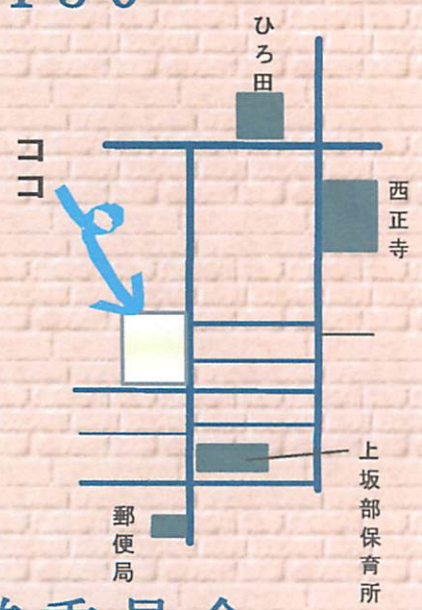

上坂部2丁目26-14

メニュー コーヒー ¥150

アイスコーヒー ¥150

紅茶 ¥150

上坂部出前口座が開かれます！PM2:00より

自転車の安全で適正な利用の促進に関する条例が制定されました。

本年4月1日施行

お待ちしております。