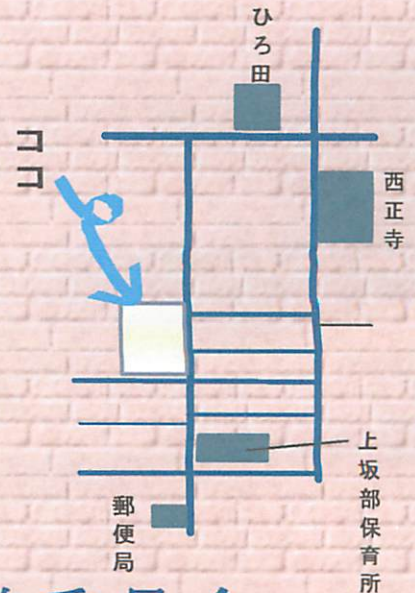

上坂部2丁目26-14

メニュー コーヒー ￥150

紅茶 ￥150

※次回開店 2月開店予定です。
回覧でお知らせいたします。

上坂部県民交流広場地域推進委員会

回覧欄						
-----	--	--	--	--	--	--

Piazza 上坂部

<http://www.piazza-kamisakabe.jp/>