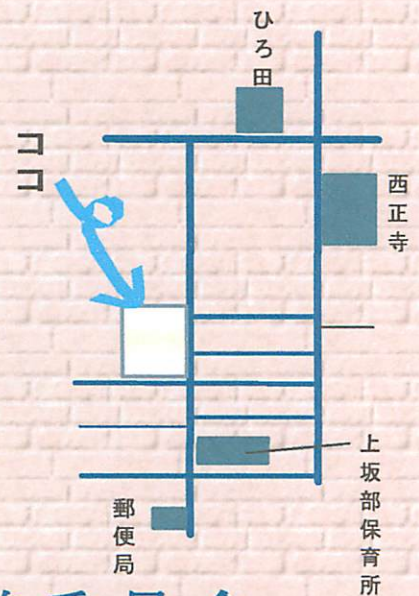

上坂部2丁目26-14

メニュー コーヒー ¥150

紅茶 ¥150

※次回開店 4月に開店予定です。

上坂部県民交流広場地域推進委員会

回 覧 欄					

Piazza 上坂部

<http://www.piazza-kamisakabe.jp/>