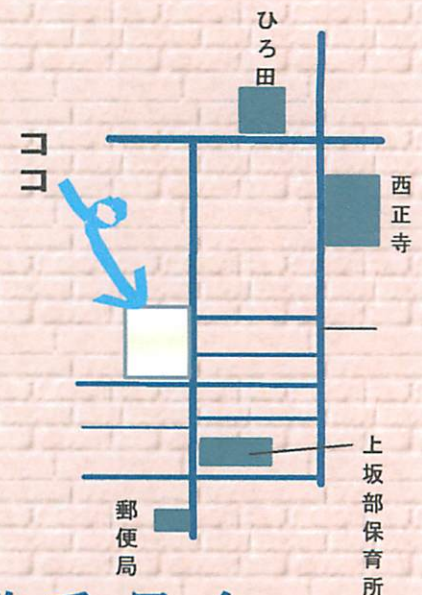

上坂部2丁目26-14

メニュー コーヒー ¥150

紅茶 ¥150

アイス
コーヒー
始めました

みんなで歌いましょう！

第2回歌声喫茶開店いたします。

PM2:00～

- 南国土佐を後にして
- 北国の春
- 故郷
- 花は咲く 等