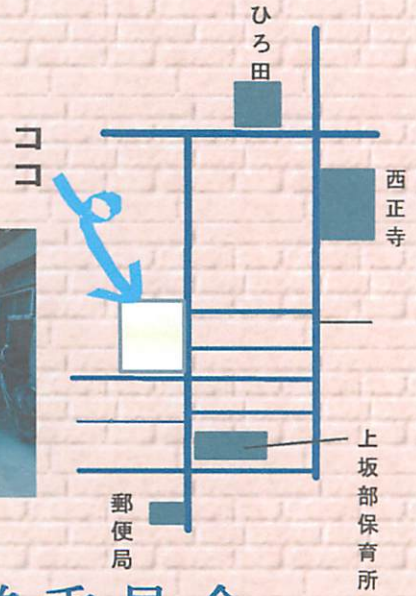

※次回開店 5月に開店予定です。

上坂部県民交流広場地域推進委員会

回 覧 欄						

Piazza 上坂部

<http://www.piazza-kamisakabe.jp/>