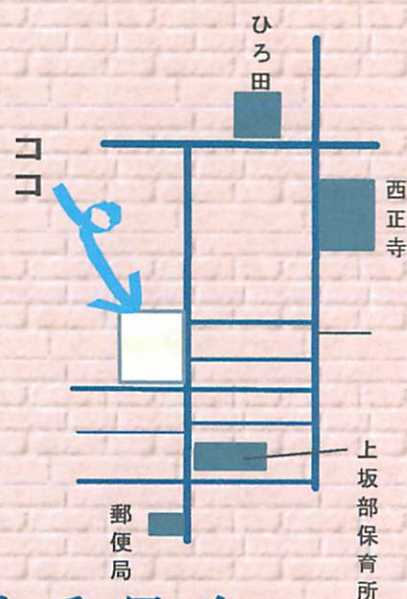

上坂部2丁目26-14

メニュー コーヒー ￥150

紅茶 ￥150

アイス
コーヒー
始めました

第3回上坂部出前講座を開催

PM2:00～PM3:00

◆テーマ：消費者トラブル

高齢者を狙った振り込め詐欺など特殊詐欺事件が多発しています

ご自分だけは、「ひっかからない」とタカをくくってはいませんか？・・・

※次回開店 7月に開店予定です。

上坂部県民交流広場地域推進委員会

回覧欄

Piazza 上坂部

<http://www.piazza-kamisakabe.jp/>