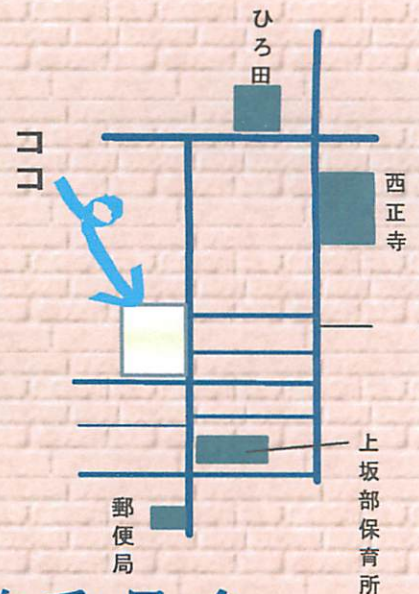

上坂部2丁目26-14

アイス
コーヒー
始めました

メニュー コーヒー ¥150

紅茶 ¥150

※次回開店 8月に開店予定です。

上坂部県民交流広場地域推進委員会

回 覧 欄						

Piazza 上坂部