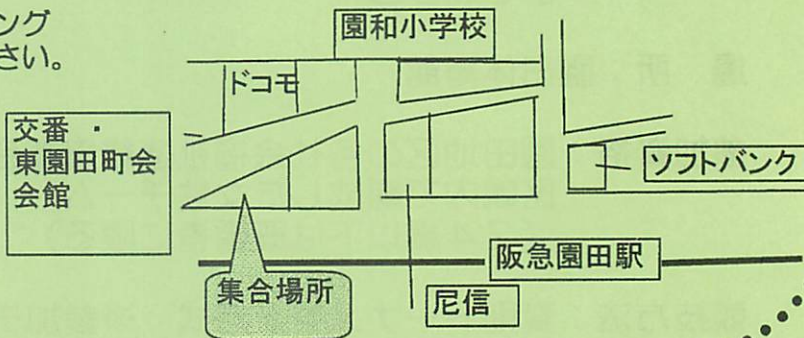

## きずなちゃんウォーキング

主催：コミュニティルーム園田

豆島

コミュニティルーム園田  
公式キャラクター  
「きずなちゃん」

日時：平成26年10月30日(木)  
(集合時間) 9時15分~  
(出発時間) 9時30分~

内容：阪急園田駅前から豆島、素盞鳴神社、治田寺、祐光寺を巡り阪急園田駅までのコース(約6Km)  
※ コースマップは、当日参加者にお渡します。  
※ ゴール(阪急園田駅)で解散となります。

参加料： 200円(保険料込)  
当日徴収いたします

申込方法：平日午前9時~午後5時まで電話にて  
受付します。(電話06-6491-2361)

服装等：タオル、帽子などの他、ウォーキングに適した身軽な服装でお越しください。  
また、水分補給の飲み物は、各自ご持参ください。

集合場所：東園田町会会館 西隣 緑地  
阪急園田駅前北側(右図参照)

地域交流事業