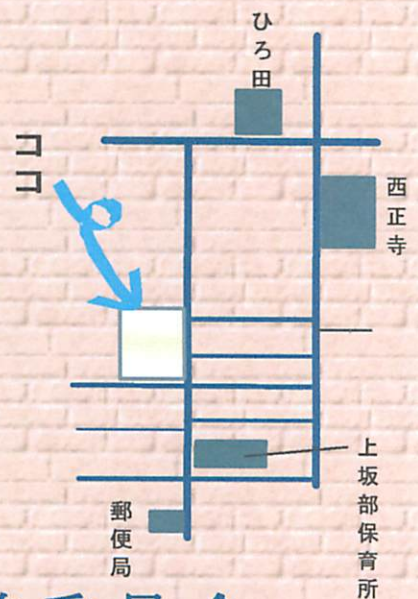

上坂部2丁目26-14

メニュー コーヒー ¥150

紅茶 ¥150

◆上坂部出前講座を開催します。

地震・津波等からの避難方法、避難場所、備蓄品など日頃から気をつけることを学びます。

午後2時～3時30分

上坂部県民交流広場地域推進委員会

回覧欄					

Piazza 上坂部

<http://www.piazza-kamisakabe.jp/>