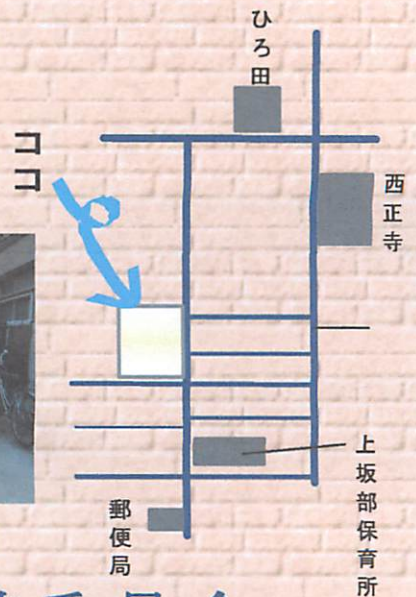

上坂部2丁目26-14

メニュー コーヒー ￥150

紅茶 ￥150

※次回開店 9月28日に開店予定です

上坂部県民交流広場地域推進委員会

回					
覧					
欄					

Piazza 上坂部

<http://www.piazza-kamisakabe.jp/>