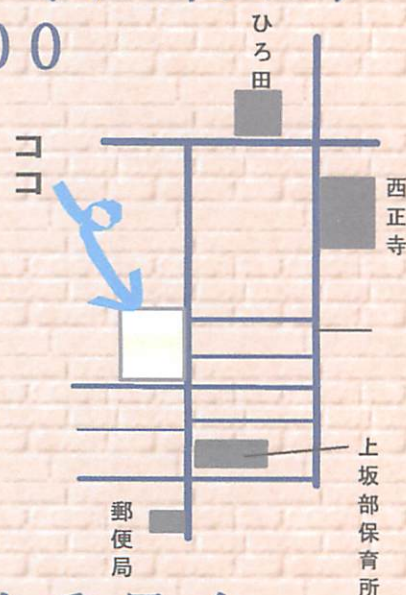

ふれあい喫茶

開店日のお知らせ

11回目

香り高いコーヒーはいかが！

県民交流広場事業で「ふれあい喫茶」を始めています。

お気軽にお越し下さい。

上坂部出前講座『4月から変わるゴミ収集』がPM2:00より開催されます。

日時 平成25年1月27日（日曜日）
PM1:00～PM4:00

場所 上坂部集会所
上坂部2丁目26-14

メニュー コーヒー ¥150
紅茶 ¥150

※次回開店 2月開店予定です。
回覧にてお知らせいたします。

上坂部県民交流広場地域推進委員会

回覧欄						
-----	--	--	--	--	--	--

Piazza 上坂部

<http://www.piazza-kamisakabe.jp/>