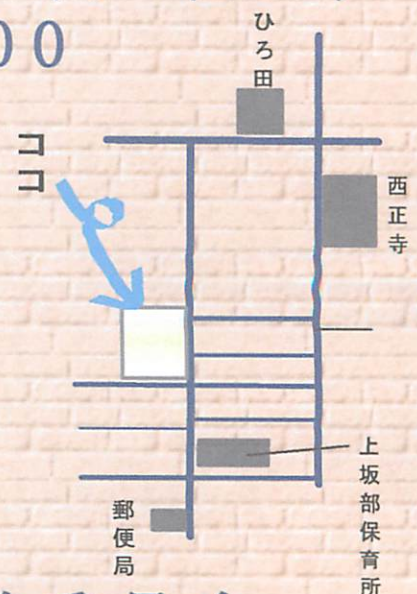

日時 平成25年3月10日（日曜日）
PM1:00～PM4:00

場所 上坂部集会所
上坂部2丁目26-14

メニュー コーヒー ¥150
紅茶 ¥150

※次回開店 3月24日開店予定です。

上坂部県民交流広場地域推進委員会

回覧欄						
-----	--	--	--	--	--	--

Piazza 上坂部

<http://www.piazza-kamisakabe.jp/>