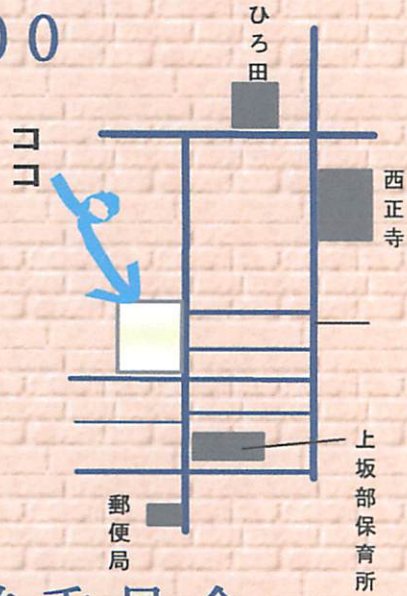

## 香り高いコーヒーはいかが！

県民交流広場事業で「ふれあい喫茶」  
を始めています。  
お気軽にお越し下さい。  
皆さんでワイワイおしゃべりしましょ！  
ストレス解消になるかもネ。

日時 平成25年2月10日（日曜日）  
PM1:00～PM4:00

場所 上坂部集会所  
上坂部2丁目26-14

メニュー コーヒー ¥150  
紅茶 ¥150

※次回開店 2月24日開店予定です。

上坂部県民交流広場地域推進委員会

|     |  |  |  |  |  |
|-----|--|--|--|--|--|
| 回覧欄 |  |  |  |  |  |
|     |  |  |  |  |  |

**Piazza 上坂部**  
<http://www.piazza-kamisakabe.jp/>