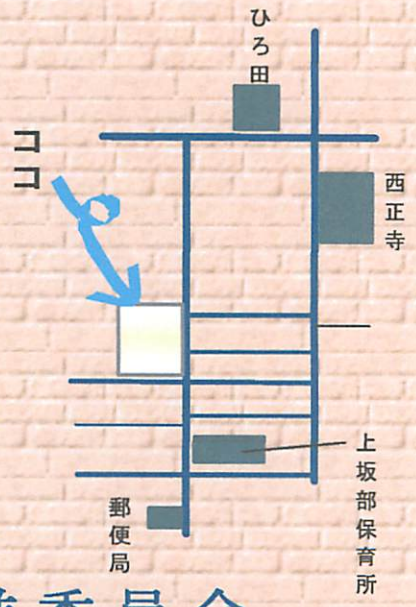

ふれあい喫茶

開店日のお知らせ

20回目

香り高いコーヒーはいかが！

お気軽にお越し下さい。日曜日のひと時、皆さんでおしゃべりしましょ！

日時 平成25年7月21日（日曜日）
PM1:00～PM4:00

場所 上坂部集会所
上坂部2丁目26-14

アイス
コーヒー
始めました

メニュー コーヒー ￥150
紅茶 ￥150

★当日は、救急救命措置の勉強会を開催いたします。
心肺蘇生法とAEDの使用方を学びます。（参加費無料）
PM1:00～PM2:30

※次回開店 8月開店予定です。
回覧でお知らせいたします。

上坂部県民交流広場地域推進委員会

回覧欄						
-----	--	--	--	--	--	--

Piazza 上坂部
<http://www.piazza-kamisakabe.jp/>