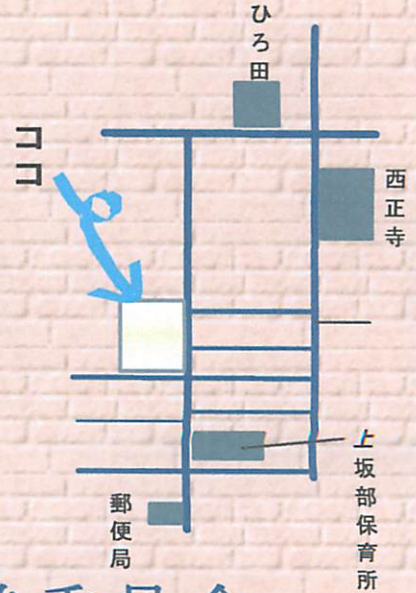

上坂部2丁目26-14

メニュー コーヒー ¥150

紅茶 ¥150

※次回開店 12月開店予定です。
回覧でお知らせいたします。

上坂部県民交流広場地域推進委員会

回覧欄					
-----	--	--	--	--	--

Piazza 上坂部

<http://www.piazza-kamisakabe.jp/>