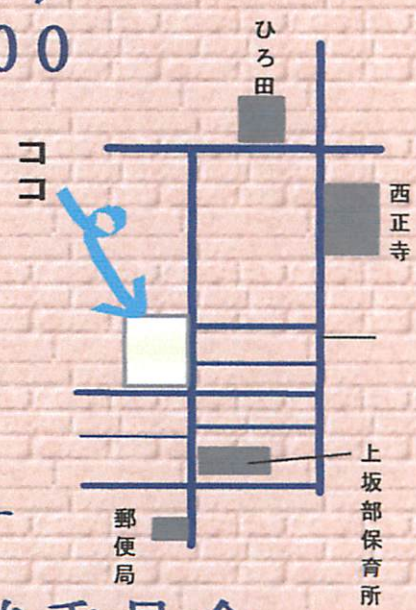

ふれあい喫茶

開店日のお知らせ

6回目

香り高いコーヒーはいかが！

県民交流広場事業で「ふれあい喫茶」
 を始めています。
 おしゃべりに来てください。
 お気軽におこし下さい。

日時 10月7日(日曜日)
 PM1:00～PM4:00

場所 上坂部集会所
 上坂部2丁目26-14

メニュー コーヒー ¥150
 紅茶 ¥150

※次回開店 11月の予定です
 改めてお知らせいたします

上坂部県民交流広場地域推進委員会

回 覧 欄						

Piazza 上坂部

<http://www.piazza-kamisakabe.jp/>

茶喫のあそび

お茶の味はの日常開

目回