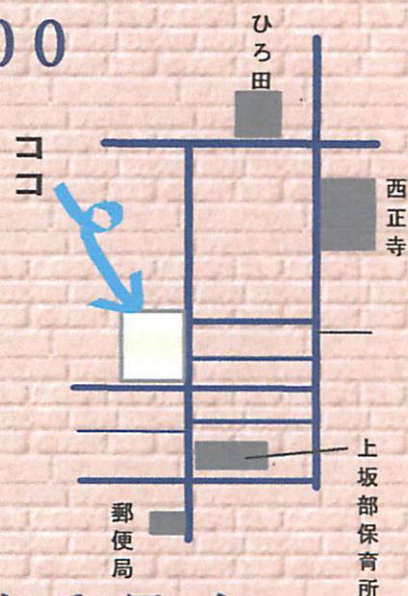

PM1:00～PM4:00

場所 上坂部集会所

上坂部2丁目26-14

メニュー コーヒー ¥150

紅茶 ¥150

※次回開店 11月18日の予定です

上坂部県民交流広場地域推進委員会

回覧欄